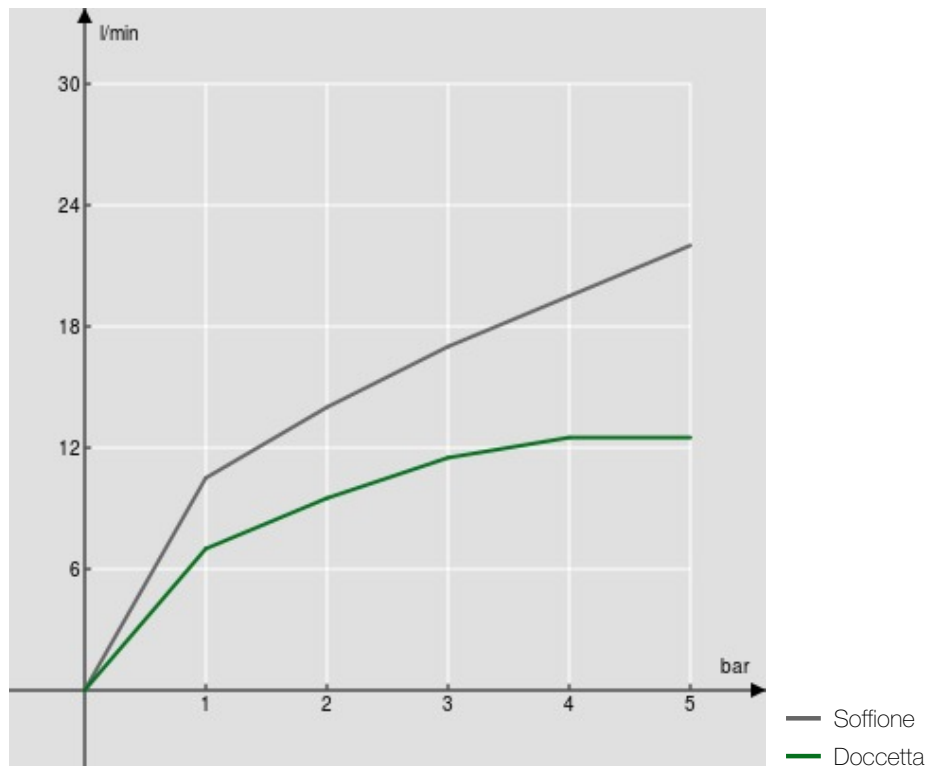

SPECIFICHE

Batteria 4 fori bordo vasca

Chrome

Aeratore anticalcare M 28 x 1

Deviatore con ritorno automatico

Doccetta monogetto estraibile

Imballo: 56,5 x 29 x 7,1 cm / 0,01163 m<sup>3</sup> / 5,12 kg

DIAGRAMMA DI PORTATA: ACQUA CALDA/FREDDA

DIAGRAMMA DI PORTATA: ACQUA MISCELATA