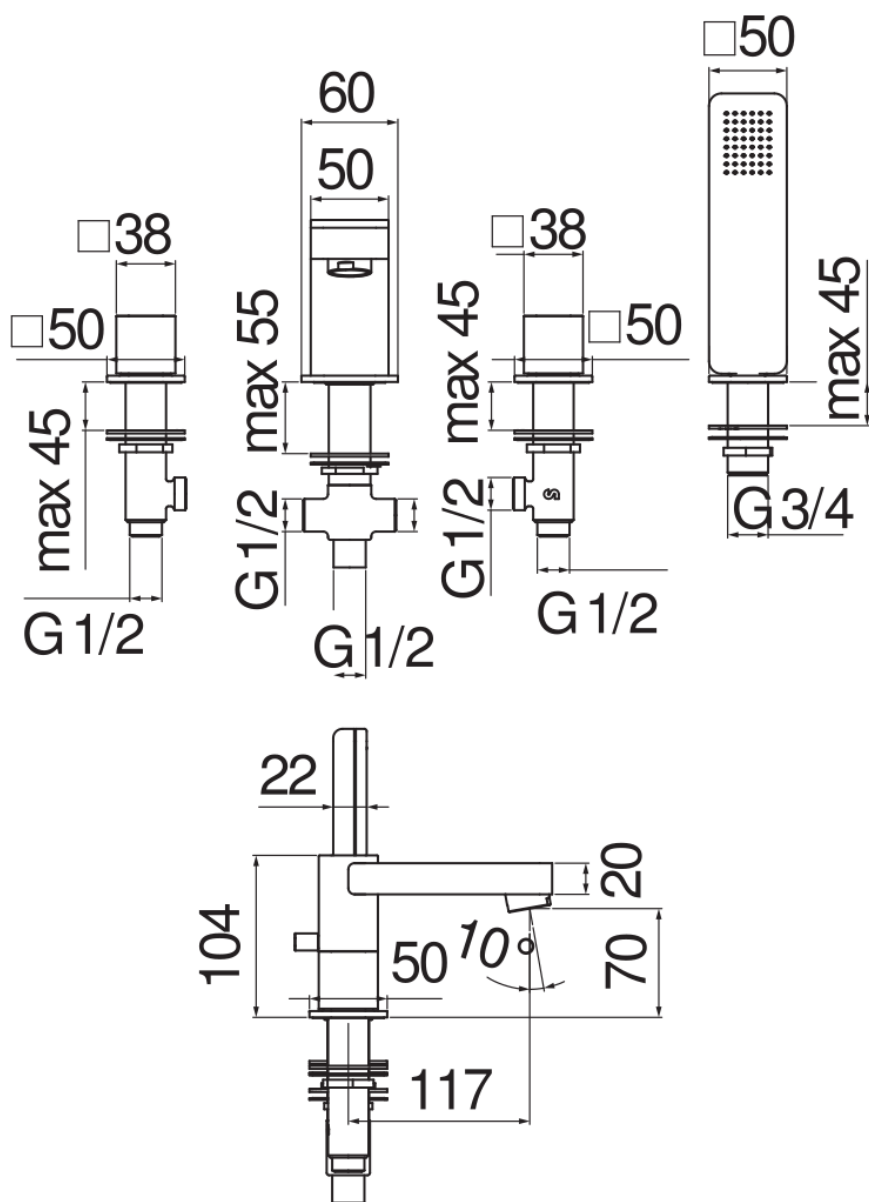

SPECIFICHE

Batteria 4 fori bordo vasca

Chrome

Aeratore anticalcare M 28 x 1

Deviatore con ritorno automatico

Doccetta monogetto estraibile

Imballo: 56,5 x 29 x 7,1 cm / 0,01163 m<sup>3</sup> / 5,12 kg

DIAGRAMMA DI PORTATA: ACQUA CALDA/FREDDA

DIAGRAMMA DI PORTATA: ACQUA MISCELATA